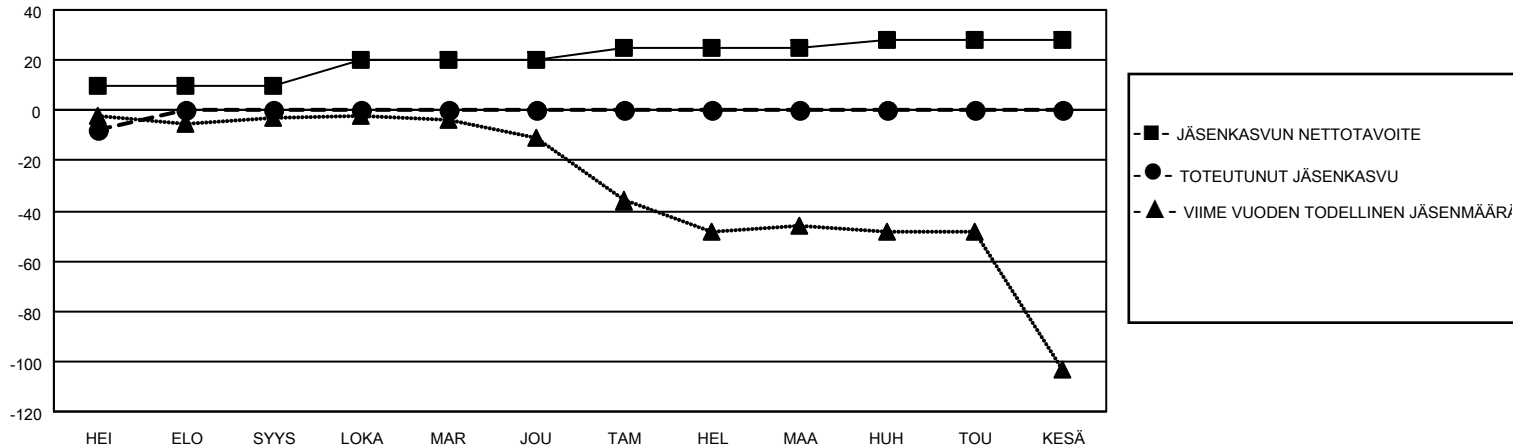

MONTHLY MEMBERSHIP PROGRESS REPORT

SIJAINTI FINLAND

District 107 K

Results as of: 7/31/2022

Klubit				jäsentä			
TULOKSET 2022-2023				TULOKSET 2022-2023			
NELJÄNNES	UUDEN KLUBIN TAVOITE	UUDET KLUBIT	LOPETETUT KLUBIT	NELJÄNNES	JÄSENKASVUN NETTOTAHOITE	TOTEUTUNUT JÄSENKASVU	POISTETUT JÄSENET (mukaan lukien siirrot)
HEI/ELO/SYYS	0	0	2	HEI/ELO/SYYS	10	0	8
LOKA/MAR/JOU	0	0	0	LOKA/MAR/JOU	10	0	0
TAM/HEL/MAA	0	0	0	TAM/HEL/MAA	5	0	0
HUH/TOU/KESÄ	0	0	0	HUH/TOU/KESÄ	3	0	0

TAVOITTEET JA UUDET KLUBIT, KUMULATIIVINEN

TAVOITTEET JA JÄSENET, KUMULATIIVINEN

LAKKAUTETUT KLUBIT: 2

ERONNEET JÄSENET

KUOLLUT	0
KLUBI LAKKAUTETTU	0
MUU	8
YHTEENSÄ	8

0 CLUBS OF 45 LISÄNNYT YHDEN TAI USEAMMAN UUTTA JÄSENTÄ