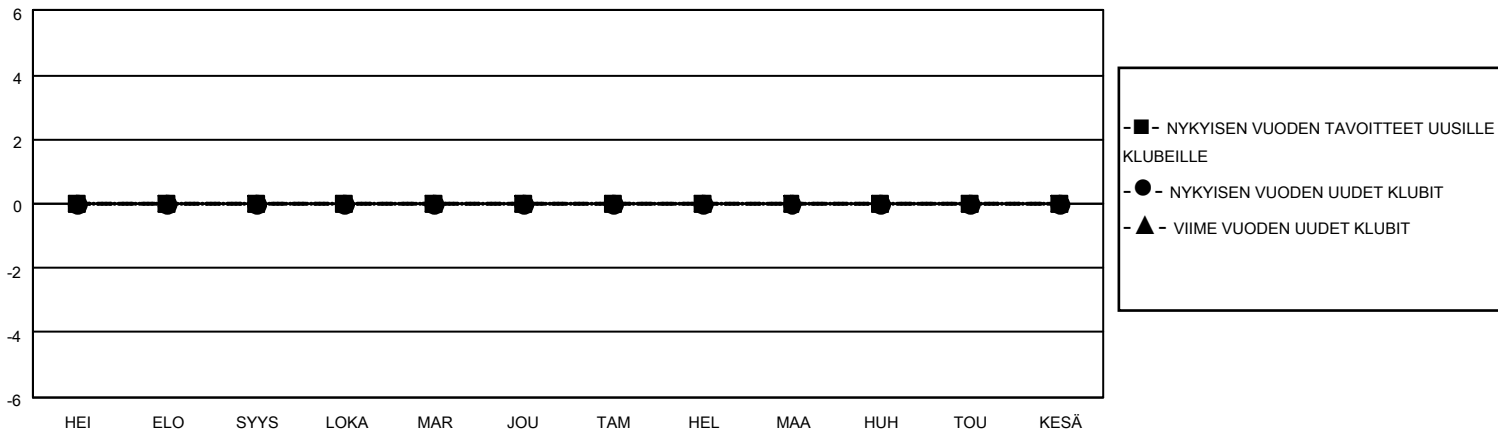

MONTHLY MEMBERSHIP PROGRESS REPORT

SIJAINTI FINLAND

District 107 K

Results as of: 7/31/2022

Klubit				jäsentä			
TULOKSET 2022-2023				TULOKSET 2022-2023			
NELJÄNNES	UUDEN KLUBIN TAVOITE	UUDET KLUBIT	LOPETETUT KLUBIT	NELJÄNNES	JÄSENKASVUN NETTOTAHOITE	TOTEUTUNUT JÄSENKASVU	POISTETUT JÄSENET (mukaan lukien siirrot)
HEI/ELO/SYYS	0	0	2	HEI/ELO/SYYS	10	0	8
LOKA/MAR/JOU	0	0	0	LOKA/MAR/JOU	10	0	0
TAM/HEL/MAA	0	0	0	TAM/HEL/MAA	5	0	0
HUH/TOU/KESÄ	0	0	0	HUH/TOU/KESÄ	3	0	0

TAVOITTEET JA UUDET KLUBIT, KUMULATIIVINEN